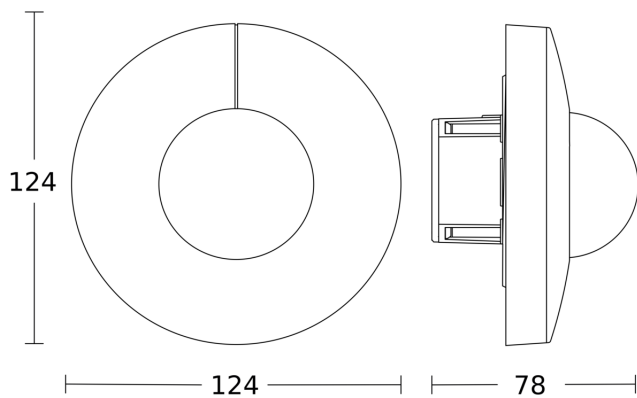

IS 345

COM1 - Deckeneinbau rund
EAN 4007841 079697
Art.-Nr. 079697

Maßzeichnung 1

Maßzeichnung 2